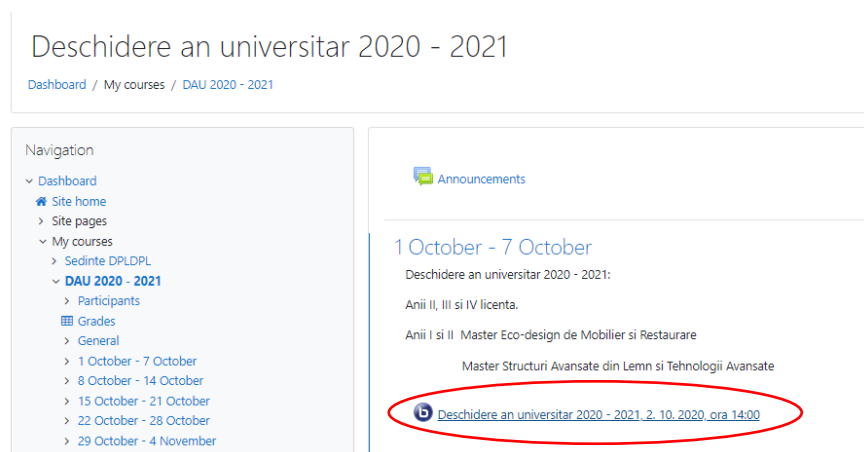

### Ghid pentru accesarea cursului online *Deschidere an universitar 2020 – 2021*

1. Se accesează adresa <https://elearning.unitbv.ro/login/index.php>.
2. Se introduc datele de autentificare pe platforma e-learning (datele aferente contului instituțional).
3. Se alege din secțiunea *Cursurile mele (My courses)* cursul online *Deschidere an universitar 2020 – 2021* (figura 1).
4. Se accesează resursa *Deschidere an universitar 2020 - 2021, 2. 10. 2020, ora 14:00* (figura 2).
5. Se alege opțiunea *Join Session*.

Figura 1. Selectarea cursului online *Deschidere an universitar 2020 – 2021*

Figura 2. Accesarea resursei *Deschidere an universitar 2020 - 2021, 2. 10. 2020, ora 14:00*