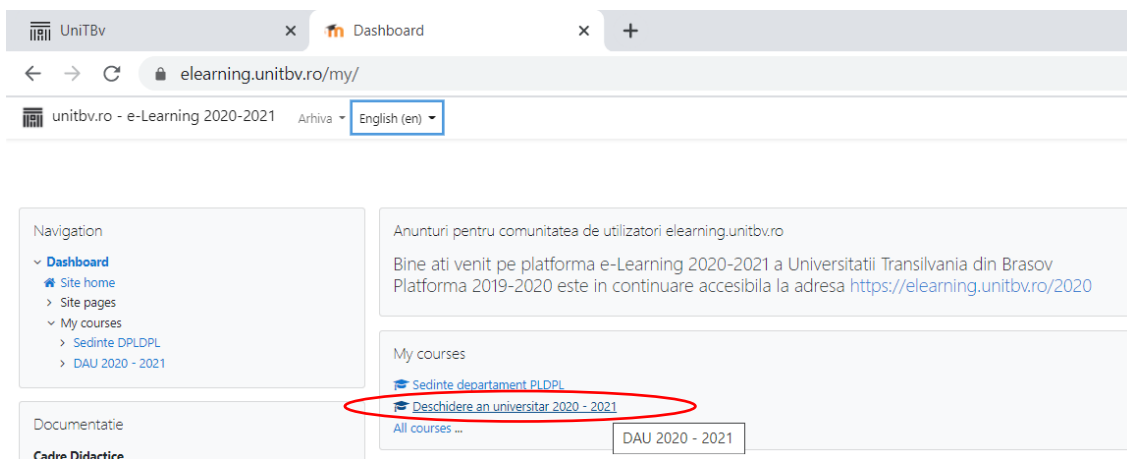

### Ghid pentru accesarea cursului online *Deschidere an universitar 2020 – 2021*

1. Se accesează adresa <https://elearning.unitbv.ro/login/index.php>.
2. Se introduc datele de autentificare pe platforma e-learning (datele aferente contului instituțional).
3. Se alege din secțiunea *Cursurile mele (My courses)* cursul online *Deschidere an universitar 2020 – 2021* (figura 1).
4. Se accesează resursa *Deschidere an universitar 2020 - 2021, 2. 10. 2020, ora 14:00* (figura 2).
5. Se alege opțiunea *Join Session*.

Figura 1. Selectarea cursului online *Deschidere an universitar 2020 – 2021*

Figura 2. Accesarea resursei *Deschidere an universitar 2020 - 2021, 2. 10. 2020, ora 14:00*