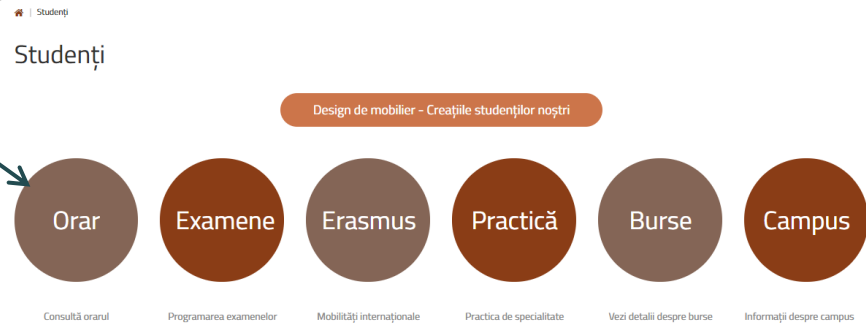

**Deschiderea anului
universitar 2024-2025**

**FACULTATEA
DE DESIGN DE MOBILIER
ȘI INGINERIE A LEMNULUI**

PREZENTAREA ORARULUI SEMESTRULUI I

Responsabil orar: Conf.dr.ing. Luminița-Maria BRENCI

PREZENTAREA ORARULUI - SEMESTRUL I -

Accesarea orarului pe site-ul facultăţii

**... sau din rubrica
Studenti, butonul
Orar**

PREZENTAREA ORARULUI
- SEMESTRUL I -

Tipuri de activități didactice
C = Curs S = Seminar L = Laborator

■ **BPL, L, HI19, Beldean_E_C**